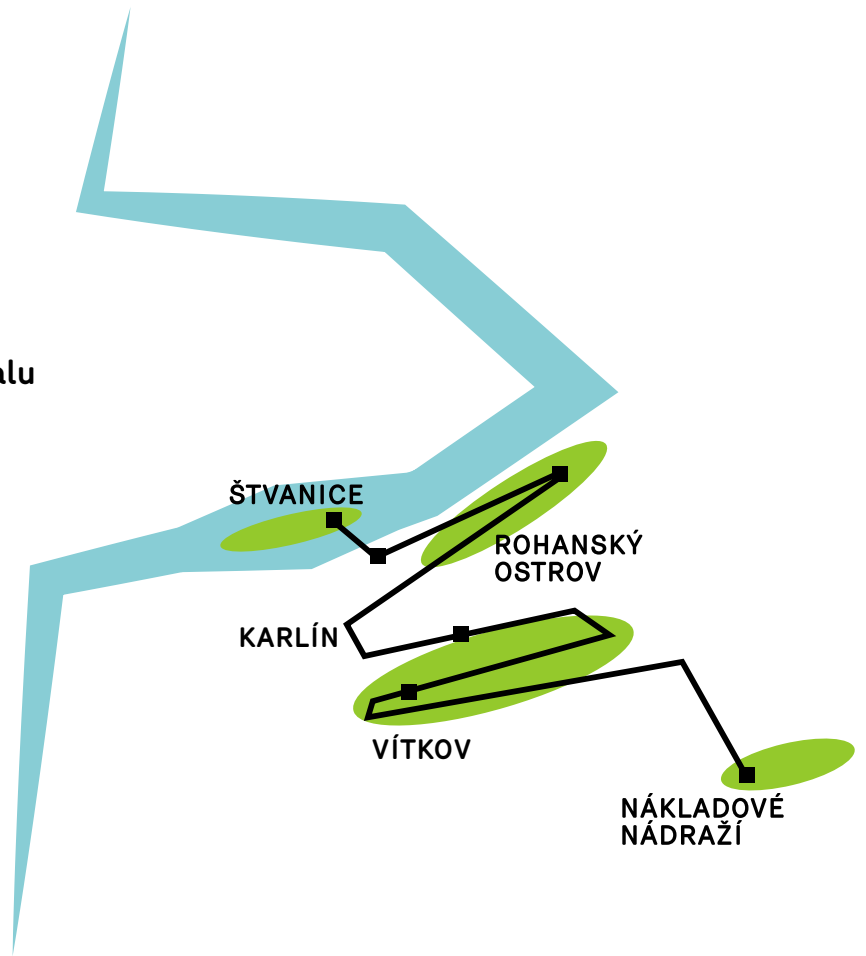

PRVNÍ VLAŠTOVKA

LANDSCAPE FESTIVALU

PRAHA 2018

OBJEVTE PRAŽSKOU DIVOČINU!

Představení záměrů Landscape festivalu
a výstava projektů a koncepcí
pro vybrané lokality Městské části
Praha 3, Praha 7 a Praha 8

koncepční studie, soutěže,
studentské projekty

zahájení výstavy 7/3 v 19.00
odborná diskuze 13/3 v 18.30

Galerie Jaroslava Fragnera
Betlémské nám. 5a, Praha 1

landscape-festival.cz | gjf.cz